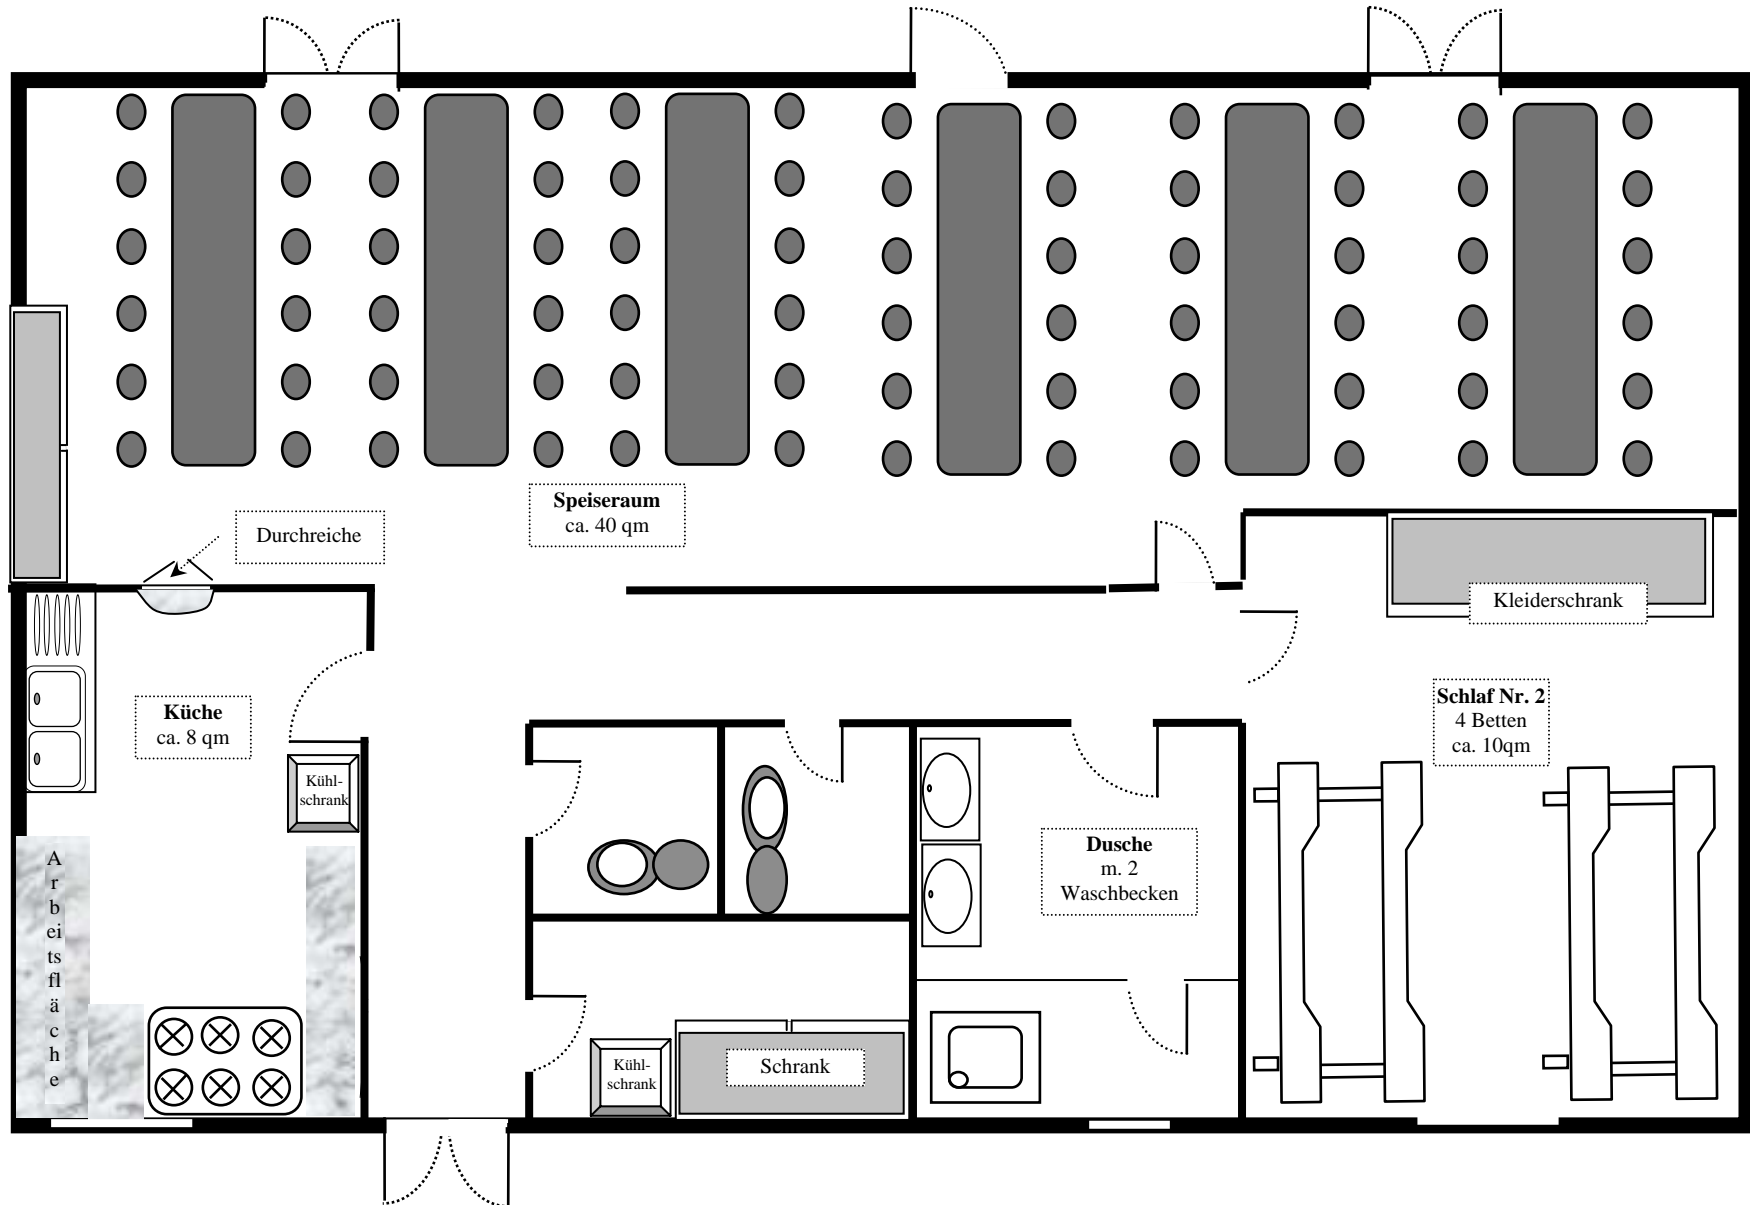

# Le Masamet – Bettenplan

Insgesamt 36 Betten im Haus + Holzchalet mit 4 Betten

## Masamet 1 - 4 Betten

## Masamet 2 - 28 Betten