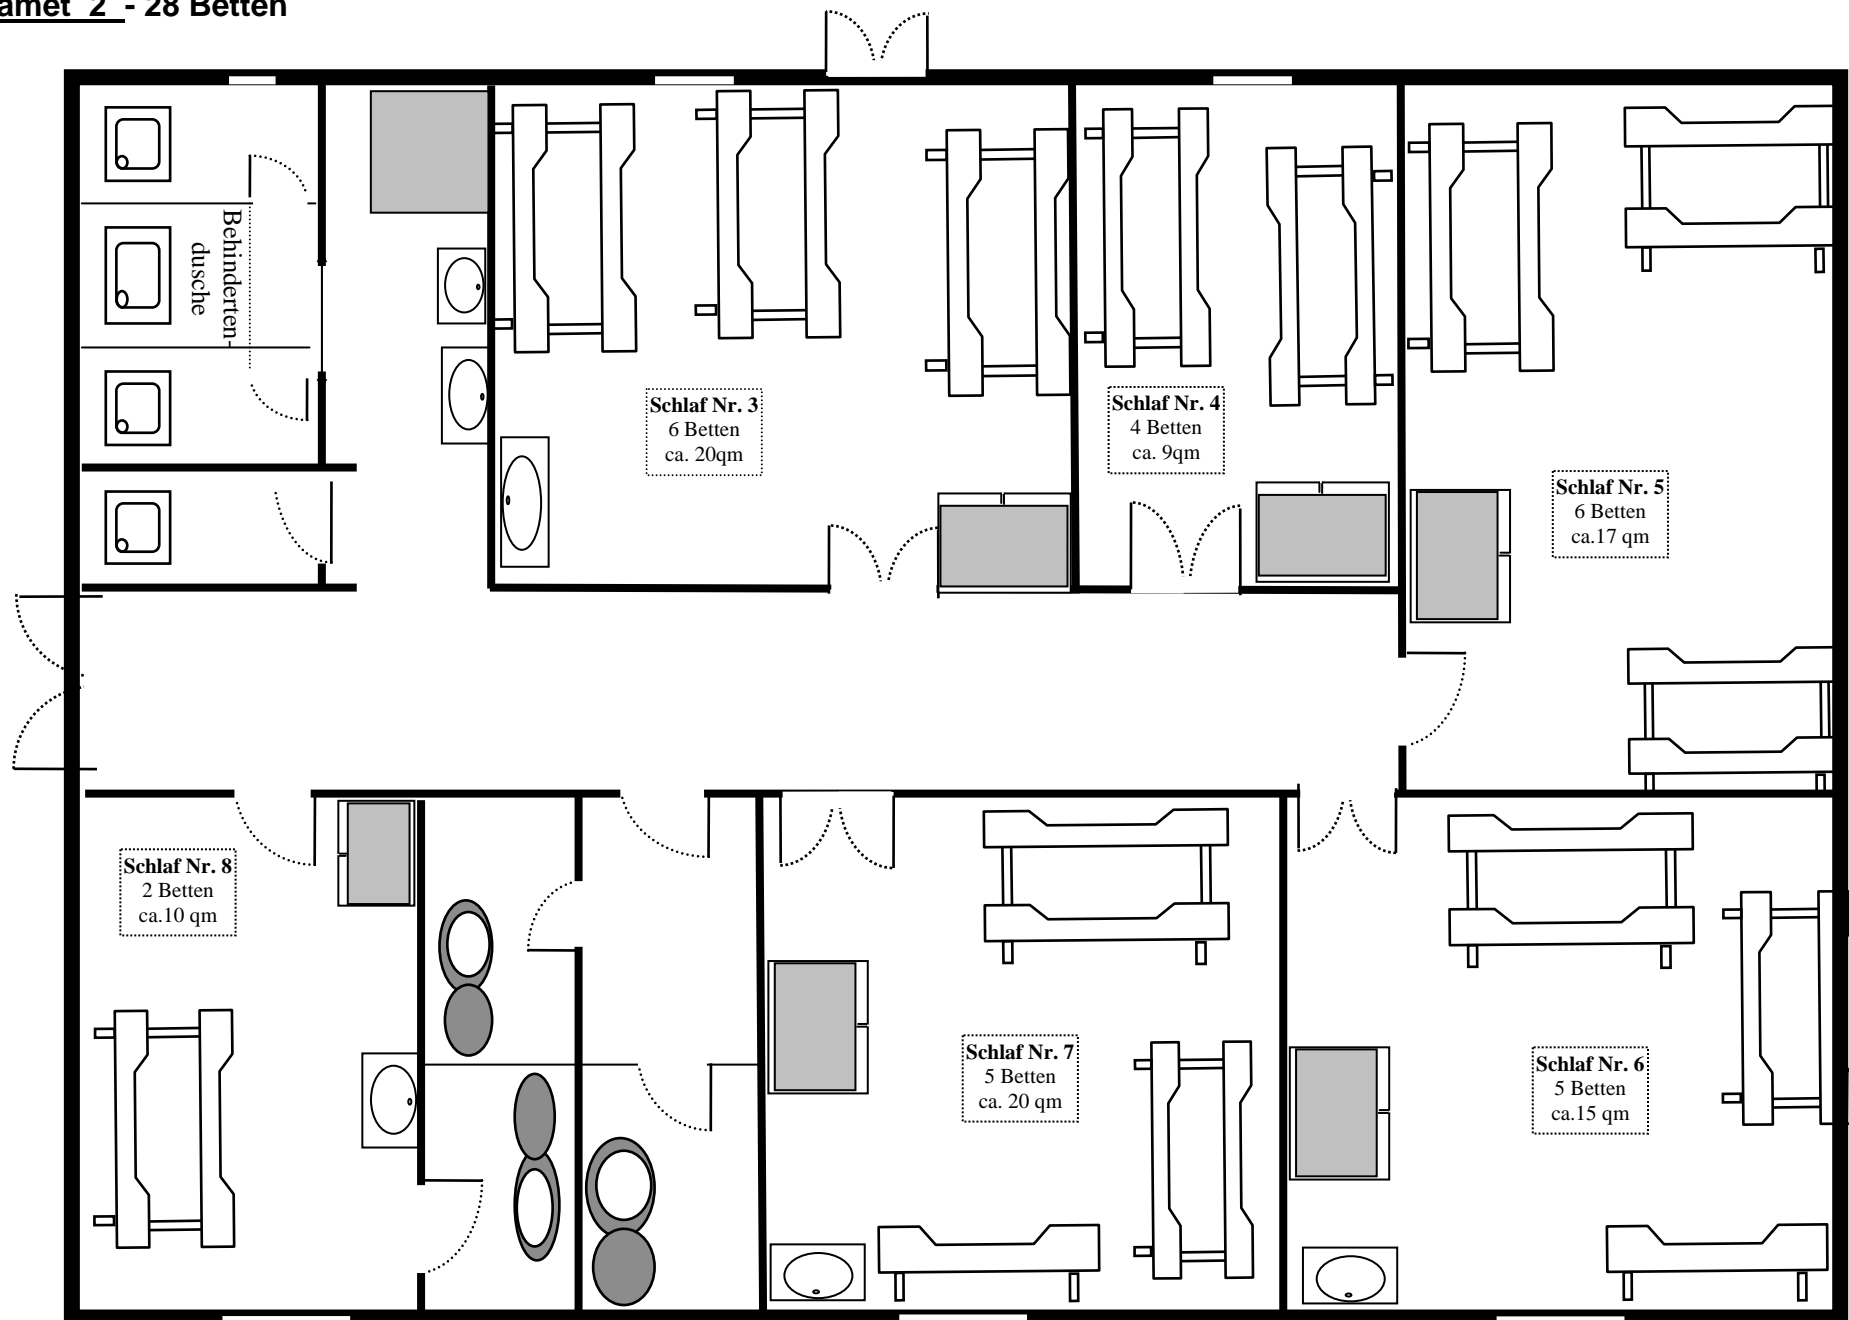

# Le Masamet – Bettenplan

Insgesamt 36 Betten im Haus + Holzchalet mit 4 Betten

## Masamet 1 - 4 Betten

## Masamet 2 - 28 Betten